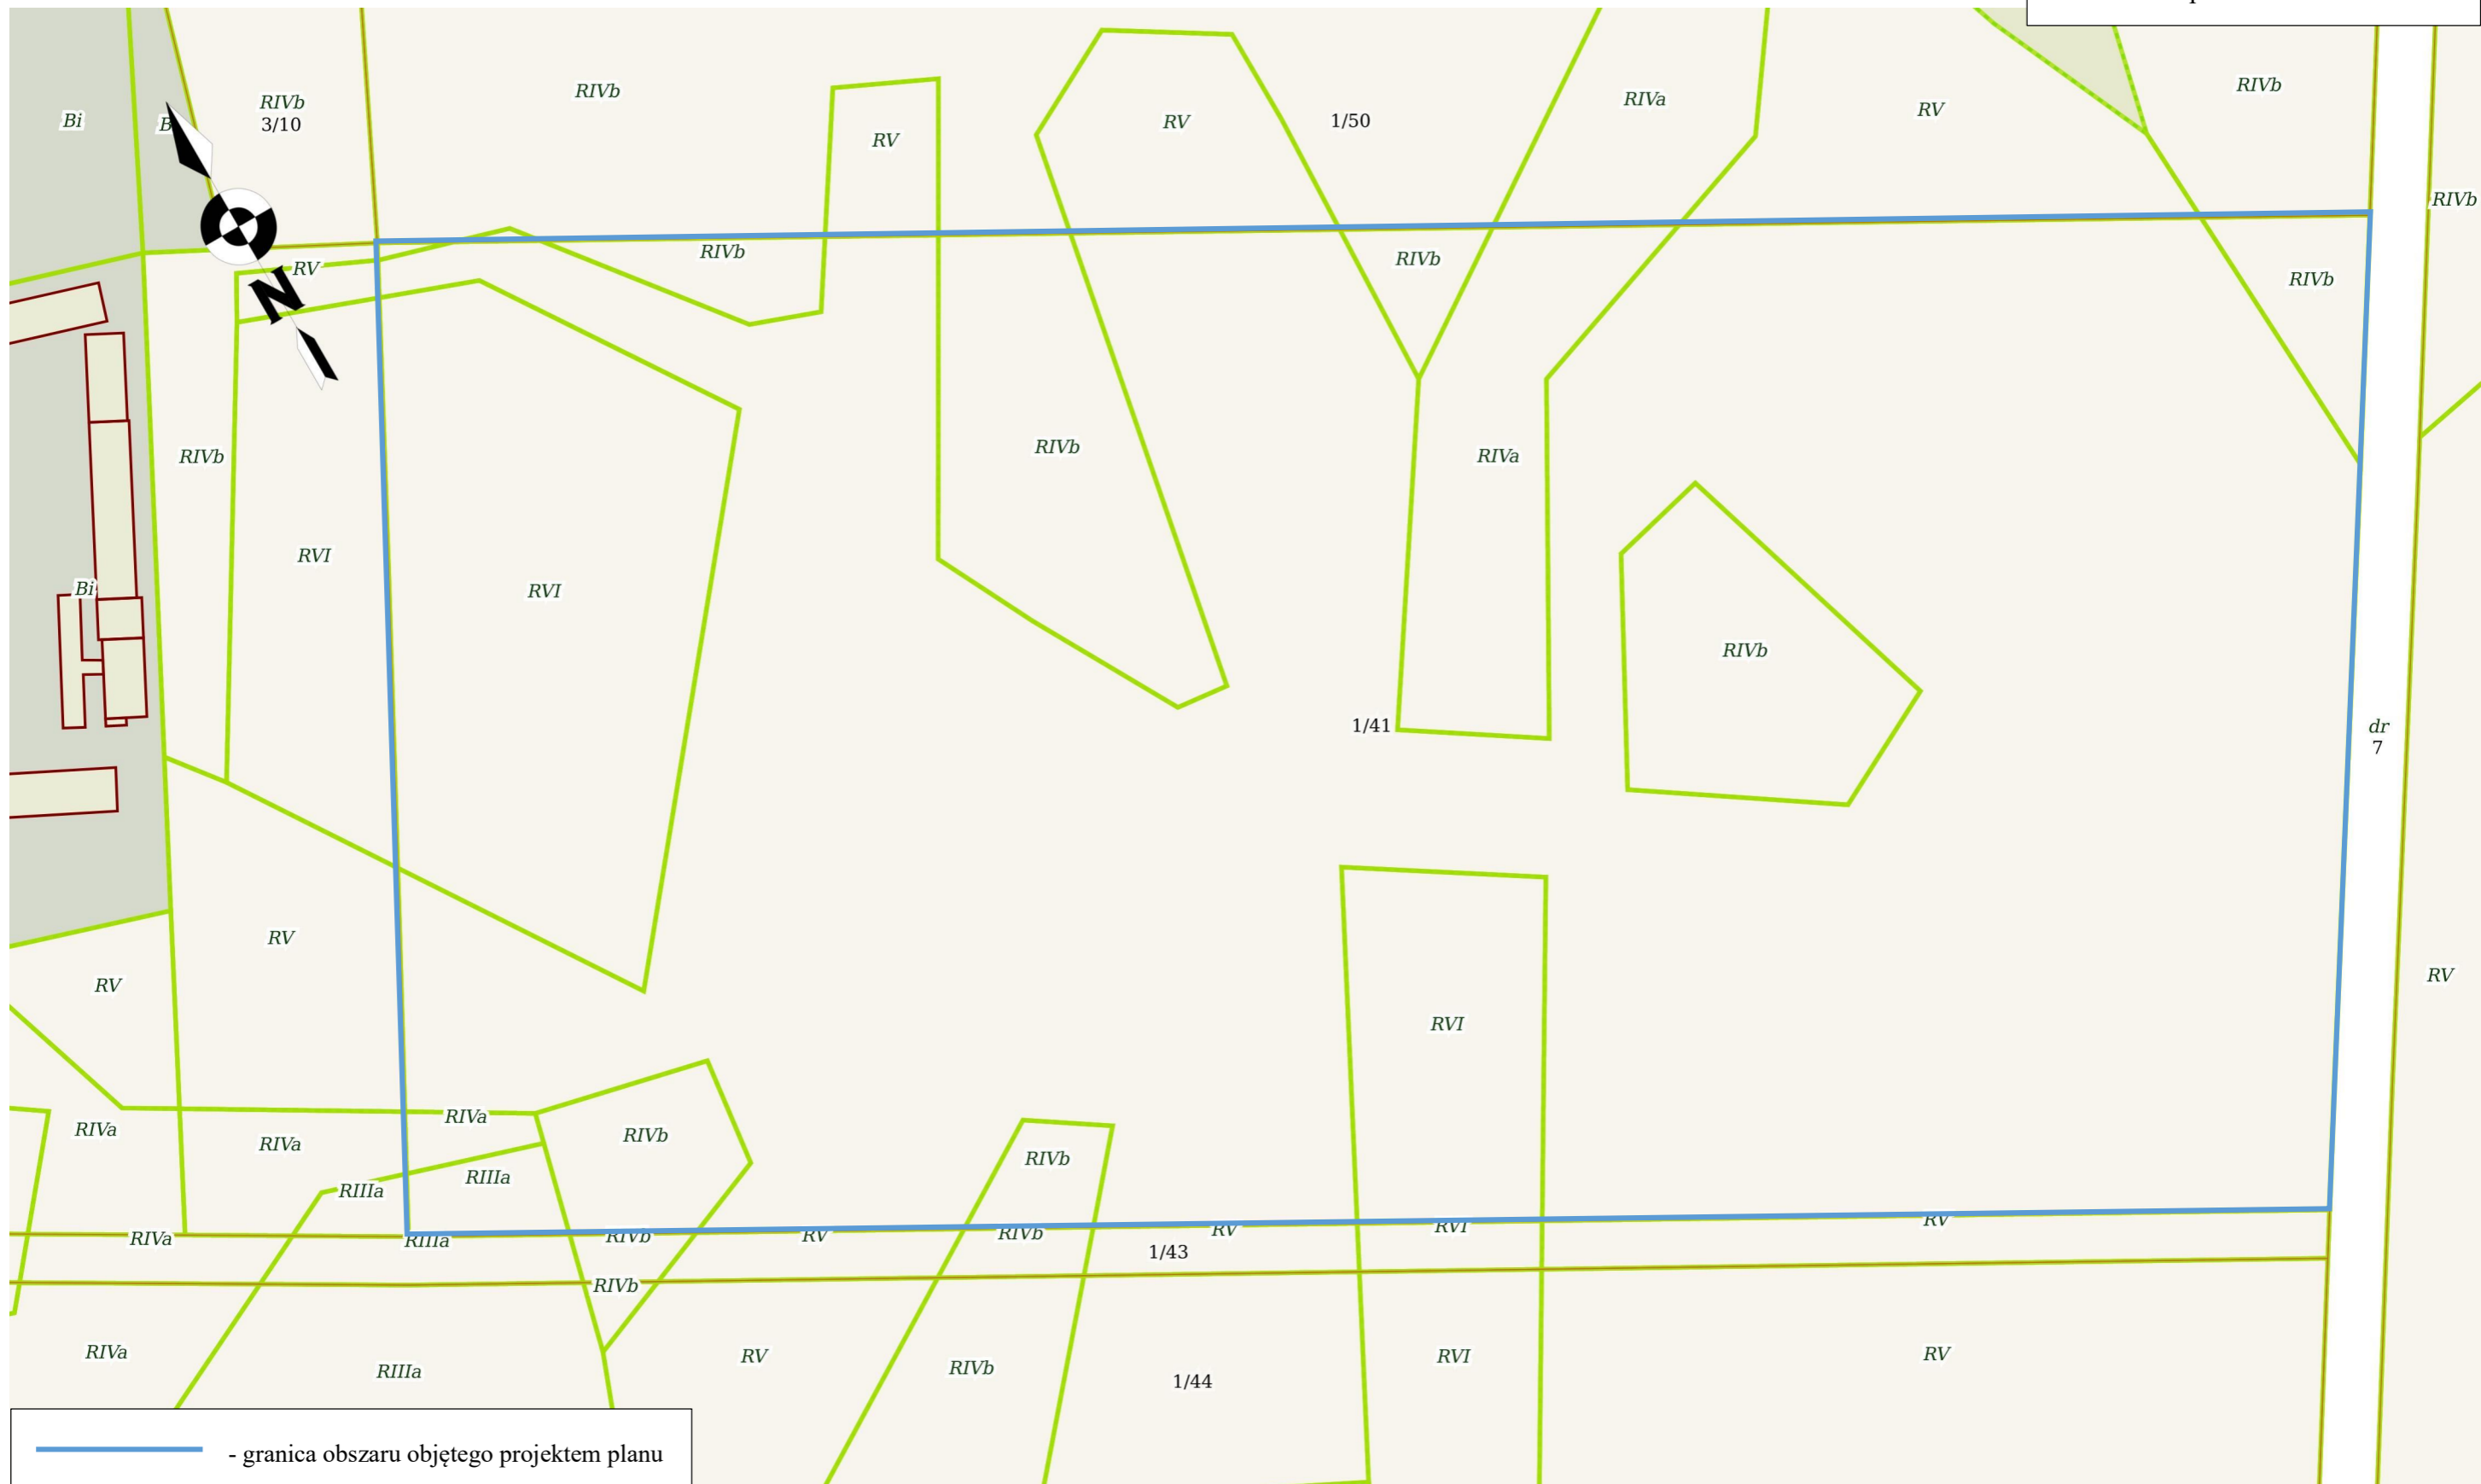

Skala 1:2000

Załącznik  
do uchwały Nr LXIII/496/2023  
Rady Gminy Ryńsk  
z dnia 17 sierpnia 2023 r.

 - granica obszaru objętego projektem planu