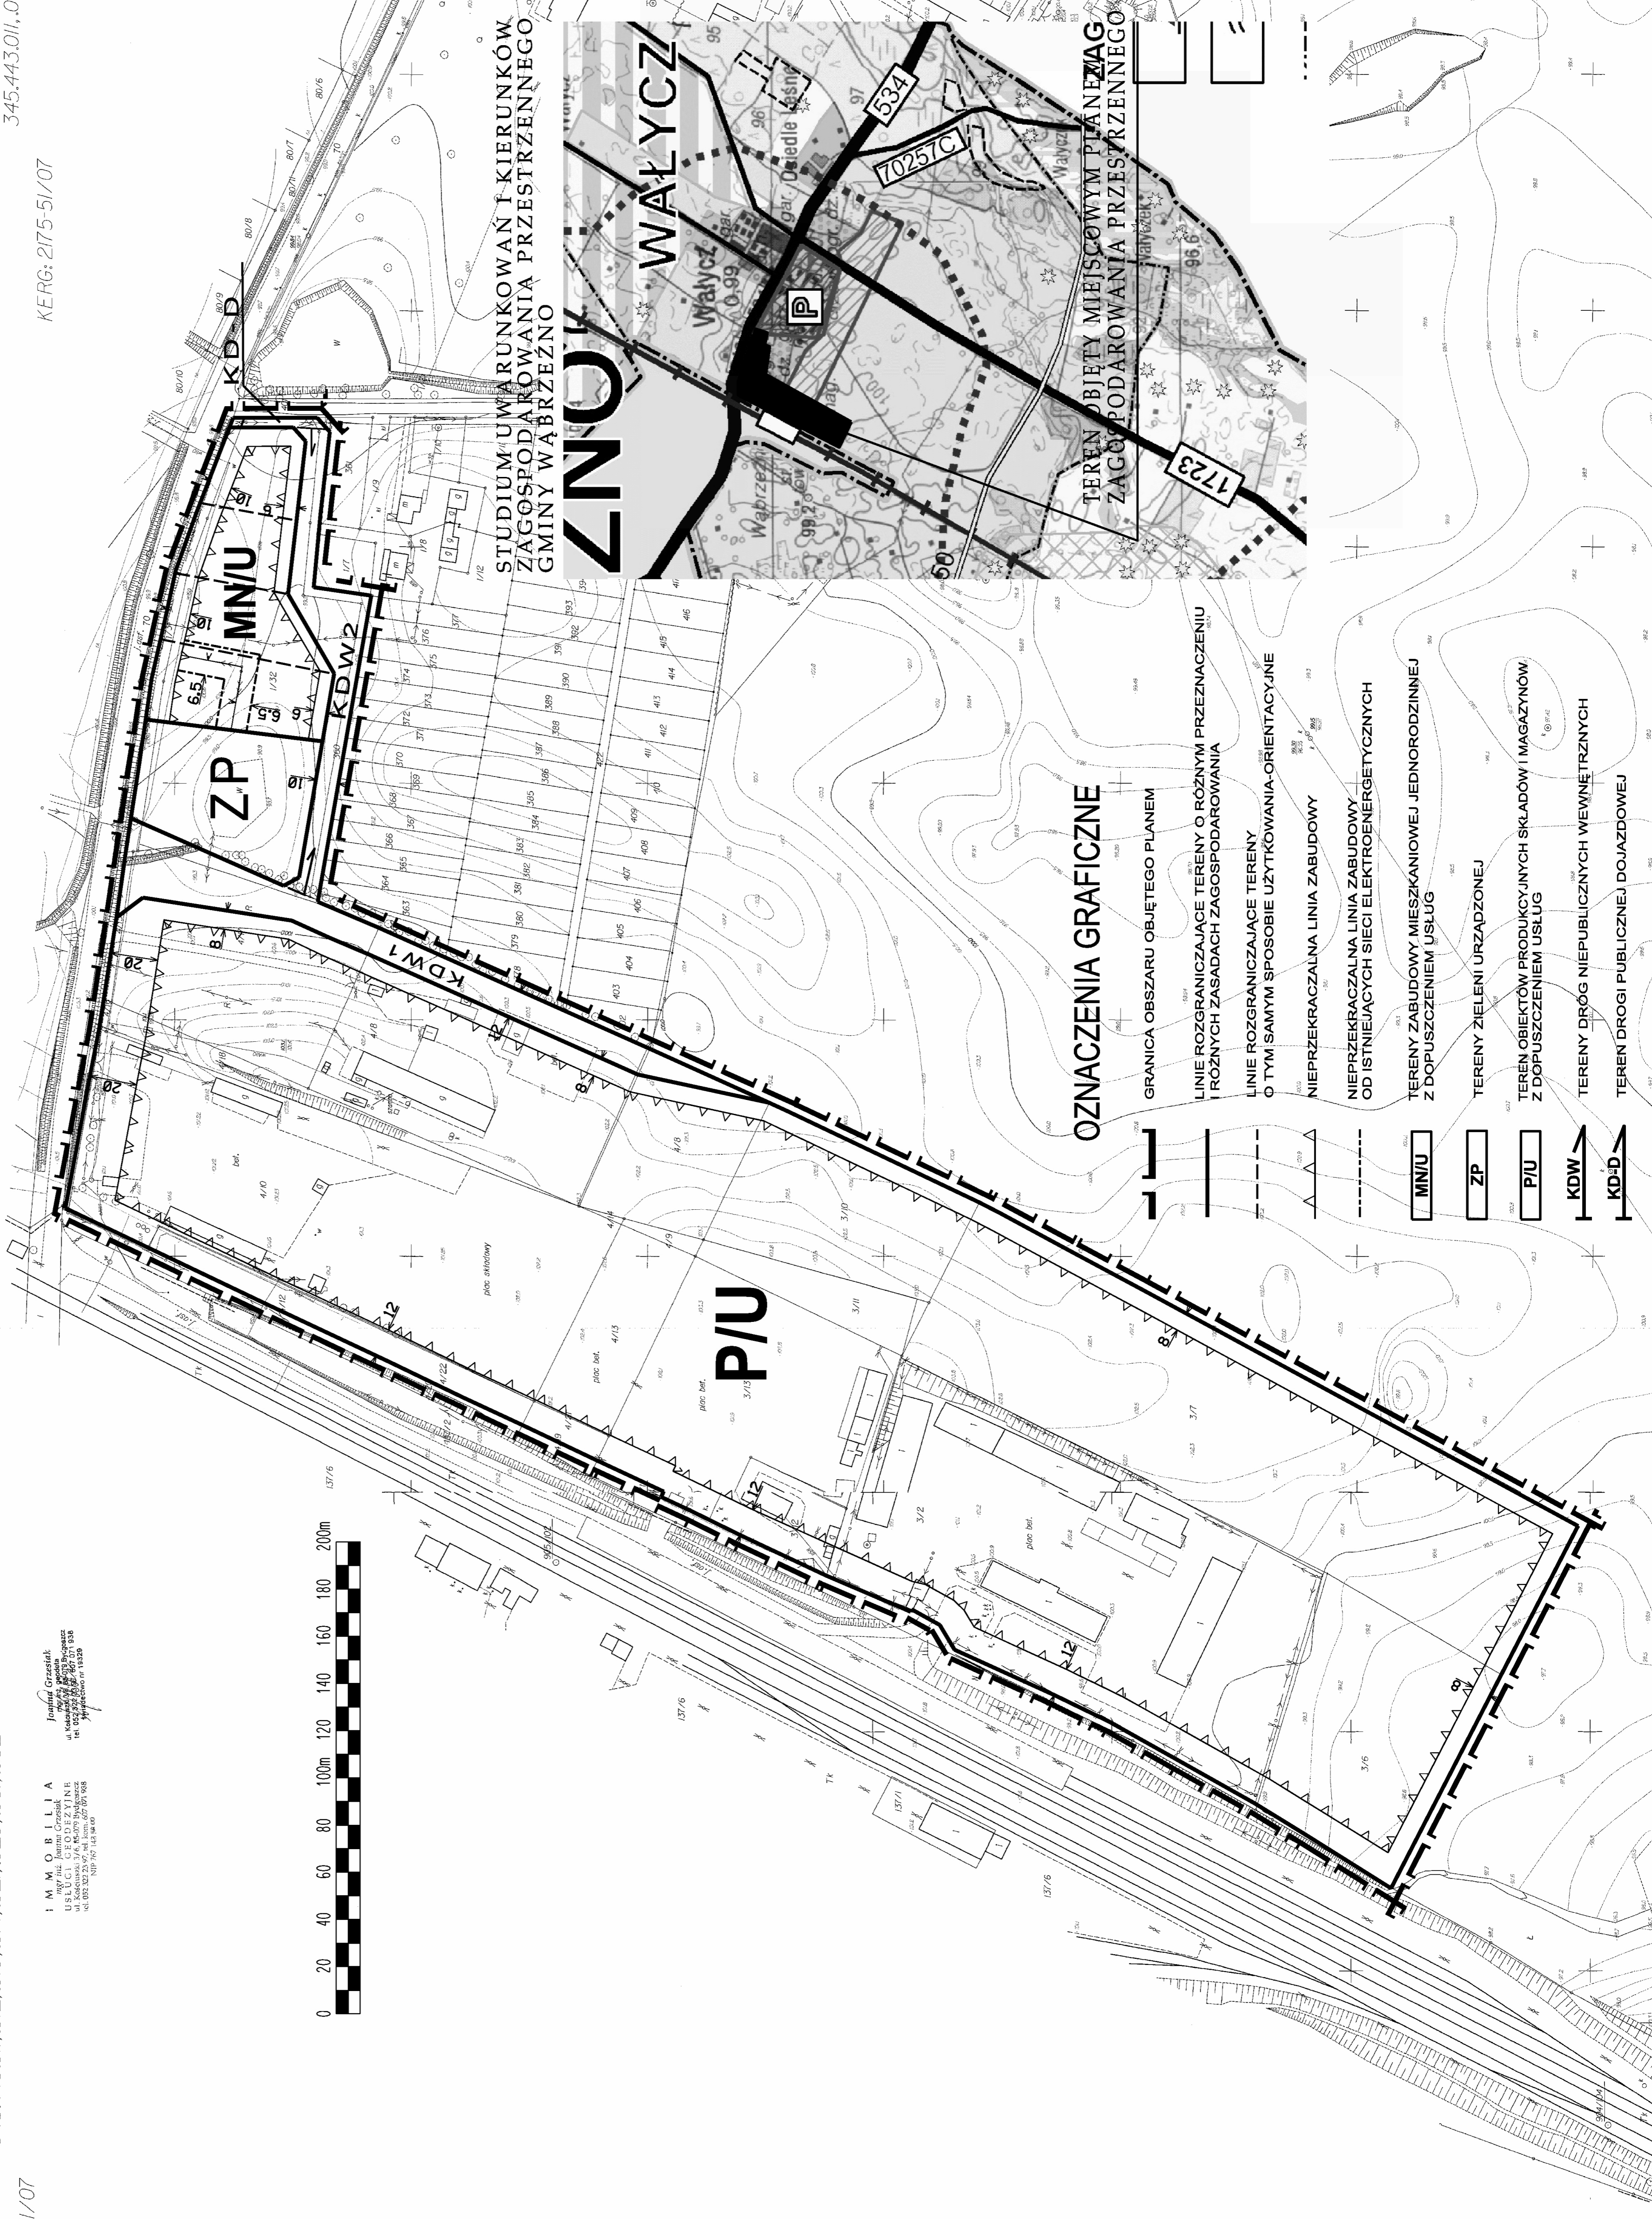

RYСУNEK PLANU

MIEJSCOWY PLAN ZAGOSPODAROWANIA PRZESTRZENNEGO GMINY WĄBRZEŻNO W JEDNOSTCE STRUKTURALNEJ WĄLYCZ - DZIAŁKI NR 1/19, 1/31, 1/32, 3/1, 3/2, 3/6, 3/7, 3/8, 3/11, 3/12, 3/13, 4/3, 4/8, 4/9, 4/10, 4/13, 4/14, 4/15, 4/16, 4/17, 4/18, 4/19, 4/20, 4/21, 4/22

Arkusz 1

Arkusz 2

woj.: kujawsko - pomorskie
powiat: wąbrzeski
gmina: Wąbrzeźno
obrab: WĄLYCZ

arkusz mapy nr: 345.441.212, 213, 214, 221, 223
345.443.011, 012, 013, 014, 021, 023, 061, 062

KERG: 2175-51/07

ZŁĄCZNIK NR 1
DO UCHWAŁY NR XV/841/2011
RADY GMINY WĄBRZEŻNO
Z DNIA 14 LISTOPADA 2011R.
PLAN SPORZĄDZONY PRZEZ
WOJTA GMINY WĄBRZEŻNO

woj.: kujawsko - pomorskie
powiat: wąbrzeski
gmina: Wąbrzeźno
obrab: WĄLYCZ

arkusz mapy nr: 345.441.212, 213,
345.443.011, 012

KERG: 2175-51/07

I M M O R I L I A
Urząd Gminy Wąbrzeźno
ul. Wolności 10, 85-100 Wąbrzeźno
tel. 052 233 21 00
fax 052 233 21 99
www.wabrzesko.pl

OZNACZENIA GRAFICZNE

- GRANICA OBSZARU OBJĘTEGO PLANEM
- LINIE ROZGRANICZAJĄCE TERENY O RÓŻNYM PRZEZNACZENIU I RÓŻNYCH ZASADACH ZAGOSPODAROWANIA
- LINIE ROZGRANICZAJĄCE TERENY O TYM SAMYM SPOSOBIE UŻYTKOWANIA-ORIENTACYJNE
- NIEPRZEKRACZALNA LINIA ZABUDOWY
- NIEPRZEKRACZALNA LINIA ZABUDOWY OD ISTNIEJĄCYCH SIECI ELEKTROENERGETYCZNYCH
- TERENY ZABUDOWY MIESZKANIOWEJ JEDNORODZINNEJ Z DOPUSZCZENIEM USŁUG
- TERENY ZIELENI URZĄDZONEJ
- TERENY PRODUKCJI I MAGAZYNOWANIA Z DOPUSZCZENIEM USŁUG
- TERENY DRÓG NIEPUBLICZNYCH WEWNĘTRZNYCH
- TERENY DRÓG PUBLICZNEJ DOJAZDOWEJ

STUDIUM UWARUNKOWAŃ I KIERUNKÓW
ZAGOSPODAROWANIA PRZESTRZENNEGO
GMINY WĄBRZEŻNO

ZNO
WĄLYCZ

TEREN OBJĘTY MIEJSCOWYM PLANEM ZAGOSPODAROWANIA PRZESTRZENNEGO