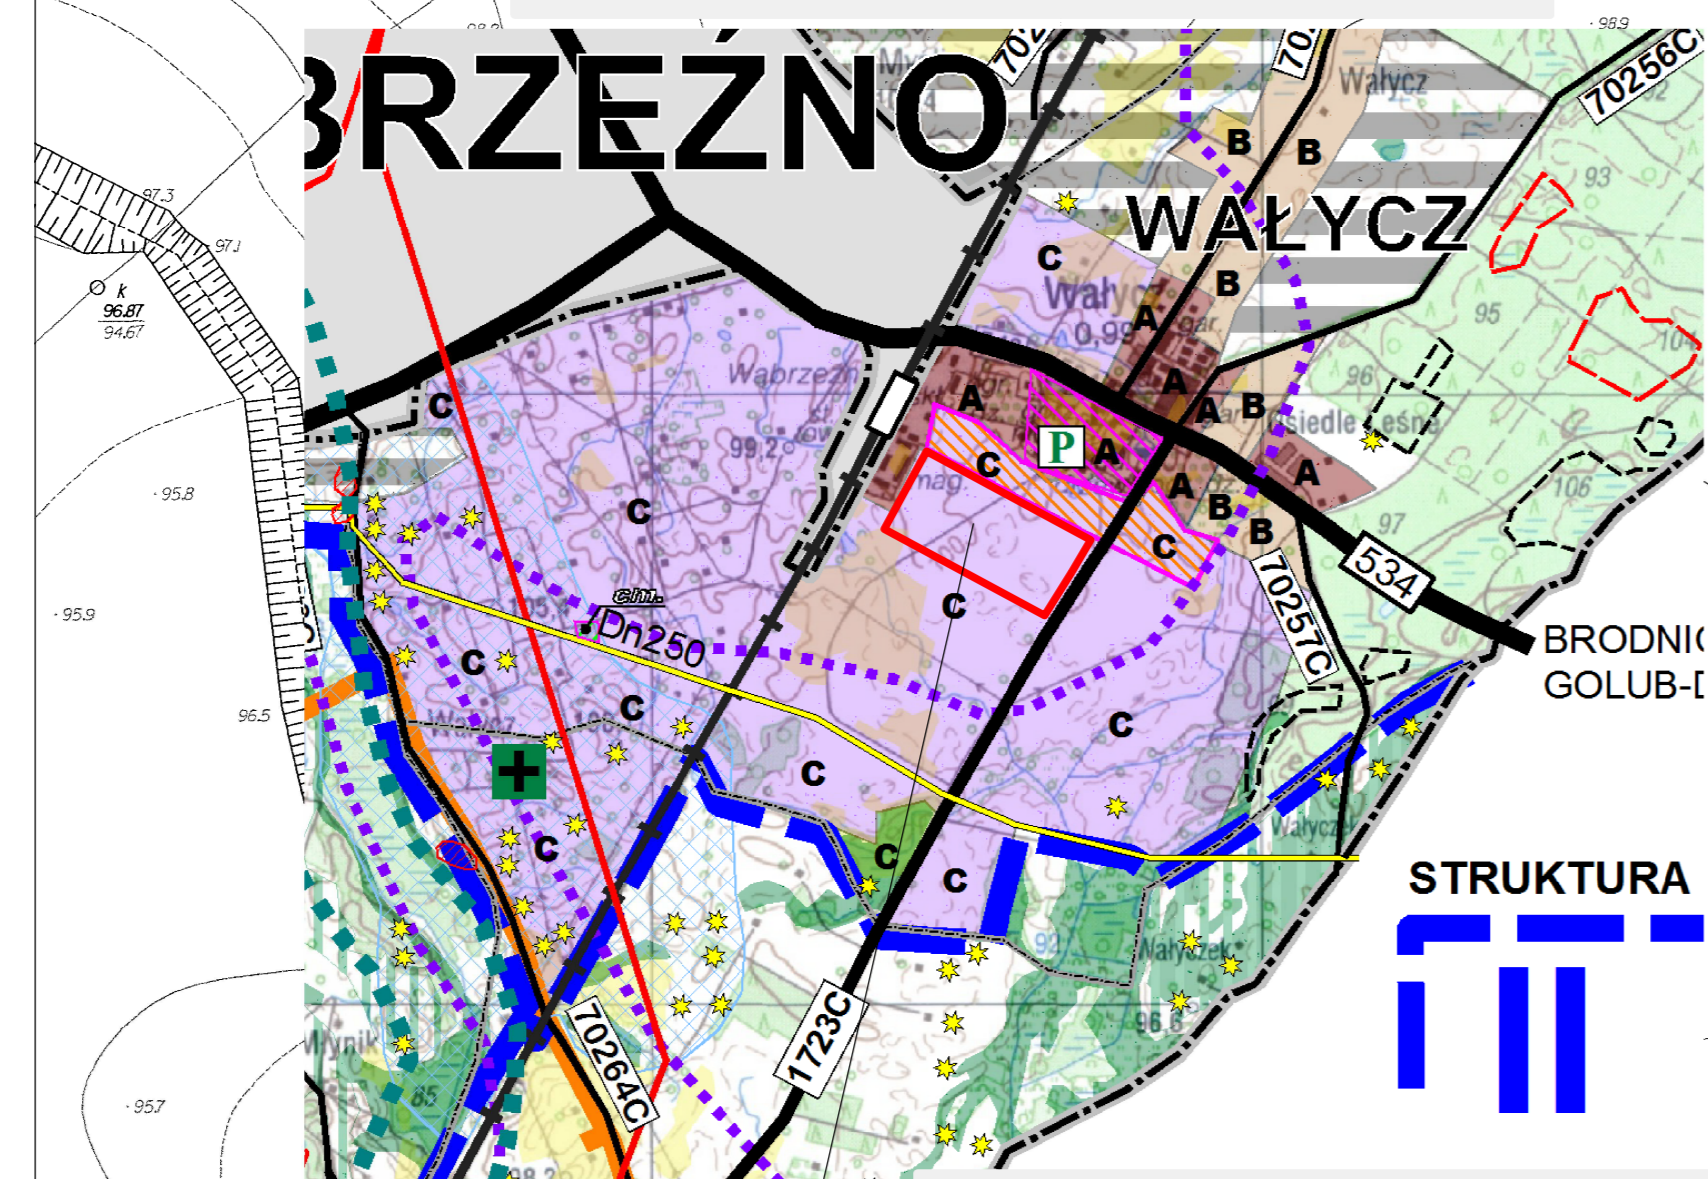

**MIEJSCOWY PLAN ZAGOSPODAROWANIA PRZESTRZENNEGO
GMINY RYŃSK DLA TERENU OBEJMUJĄCEGO DZIAŁKĘ NR 1/41
W WAŁYCZU
SKALA 1 : 1000**

ZALACZNIK NR 1
DO UCHWAŁY NR XLI/361/2022
RADY GMINY RYŃSK
Z DNIA 30 MARCA 2022 r.

PLAN SPORZĄDZIŁ
WOJCI GMINY RYŃSK

OZNACZENIA

- GRANICA OBSZARU OBJĘTEGO PLANEM
- LINIE RÓZGRANICZAJĄCE TERENY O RÓŻNYM PRZEZNACZENIU LUB RÓŻNYCH ZASADACH ZAGOSPODAROWANIA
- ▲ NIEPRZEKRACZALNE LINIE ZABUDOWY
- P/U TERENY OBIEKTÓW PRODUKCYJNYCH, SKŁADÓW I MAGAZYNÓW Z DOPUSZCZENIEM USŁUG

P/U

WYRYS ZE STUDIUM UWARUNKOWAŃ I KIERUNKÓW
ZAGOSPODAROWANIA PRZESTRZENNEGO

STRUKTURA

TEREN OBJĘTY MIEJSCOWYM PLANEM
ZAGOSPODAROWANIA PRZESTRZENNEGO