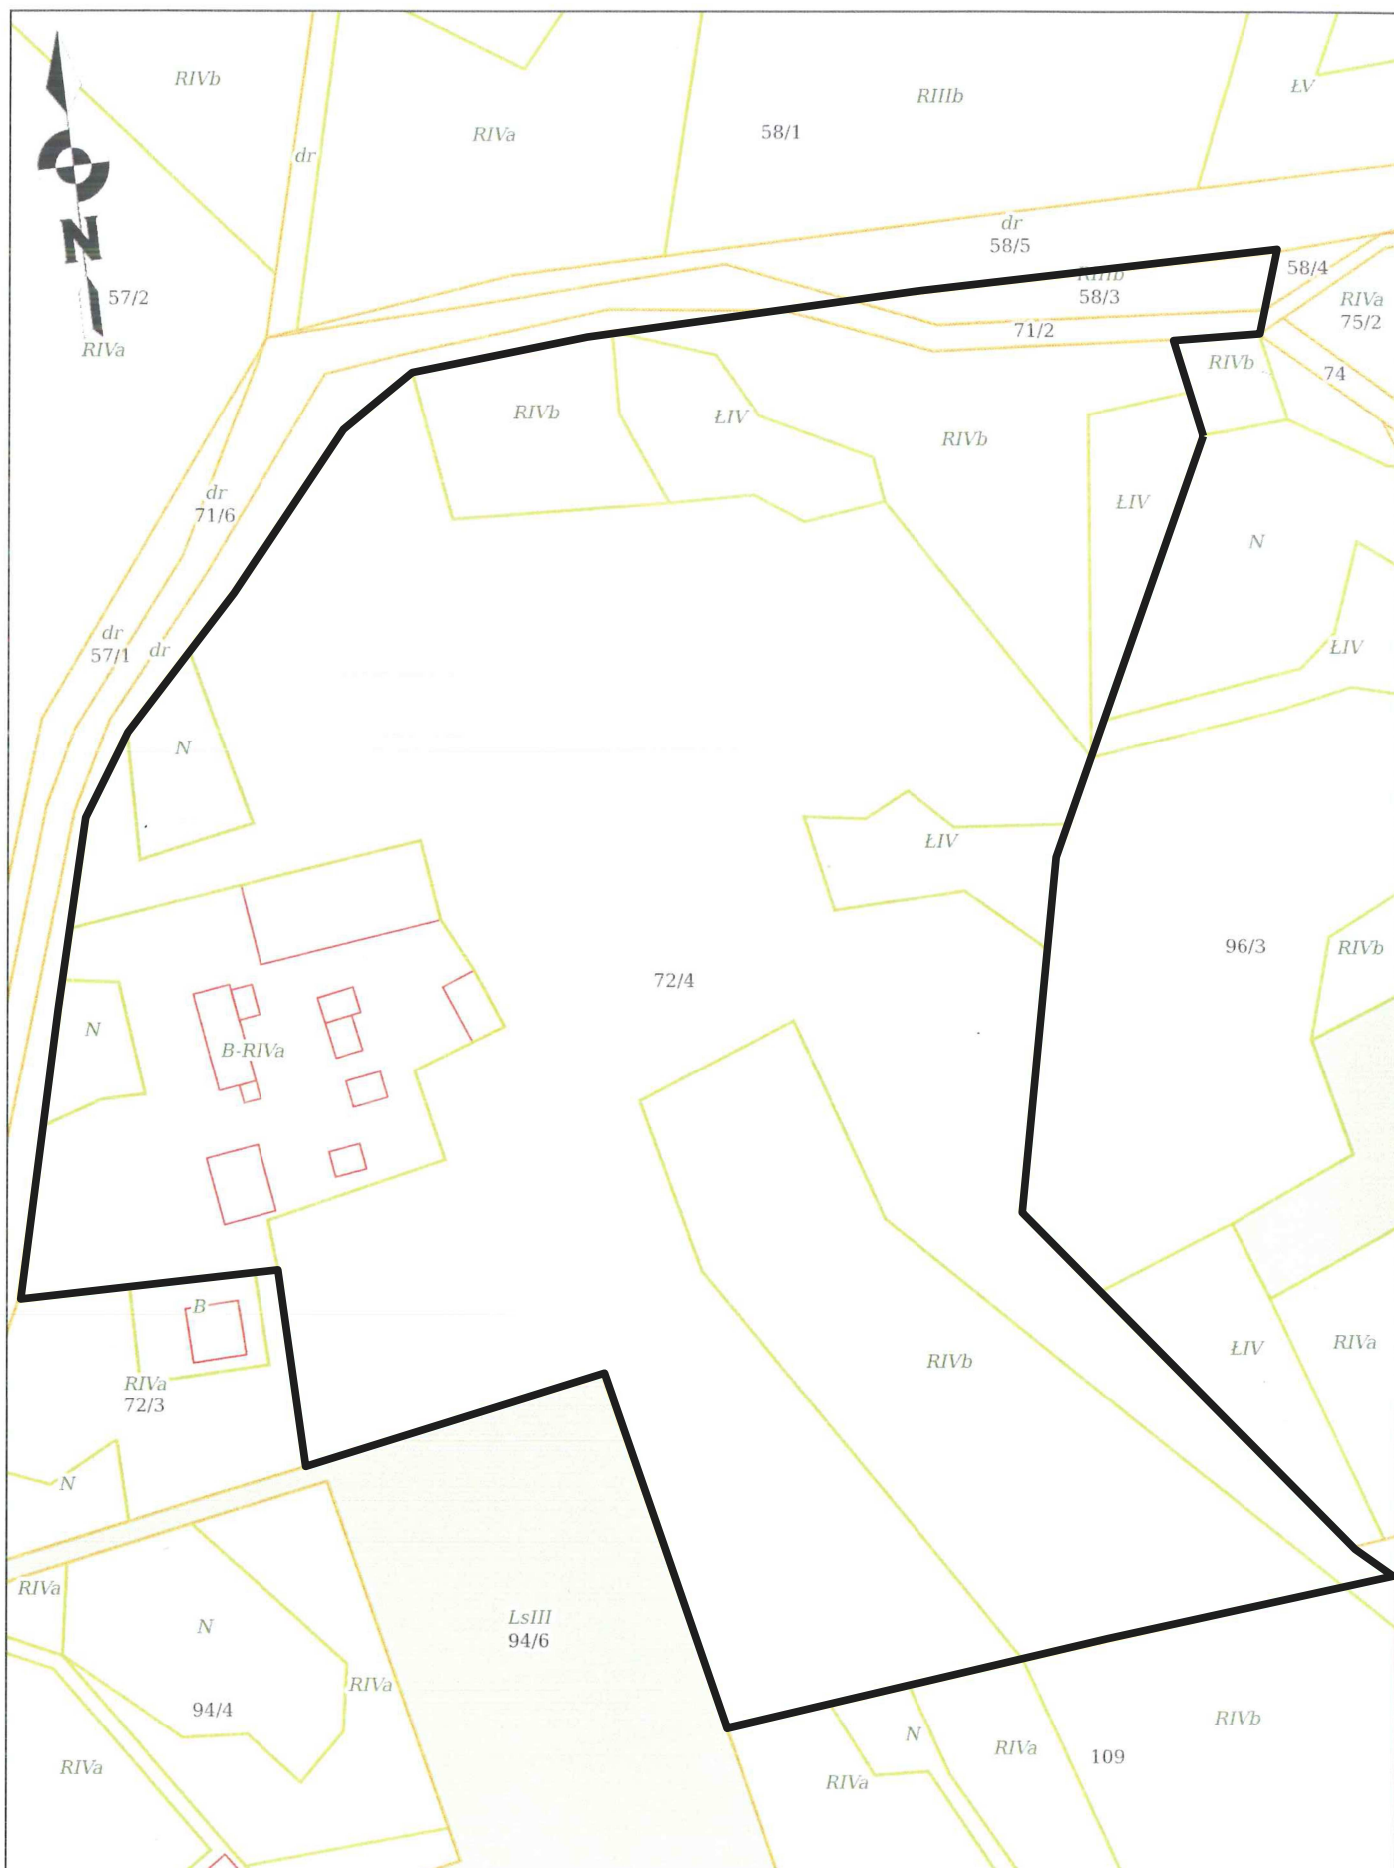

ZAŁĄCZNIK
DO UCHWAŁY NR XXXI/280/2021
RADY GMINY RYŃSK
Z DNIA 14 CZERWCA 2021 r.

— GRANICA OBSZARU
OBJĘTEGO PROJEKTEM PLANU