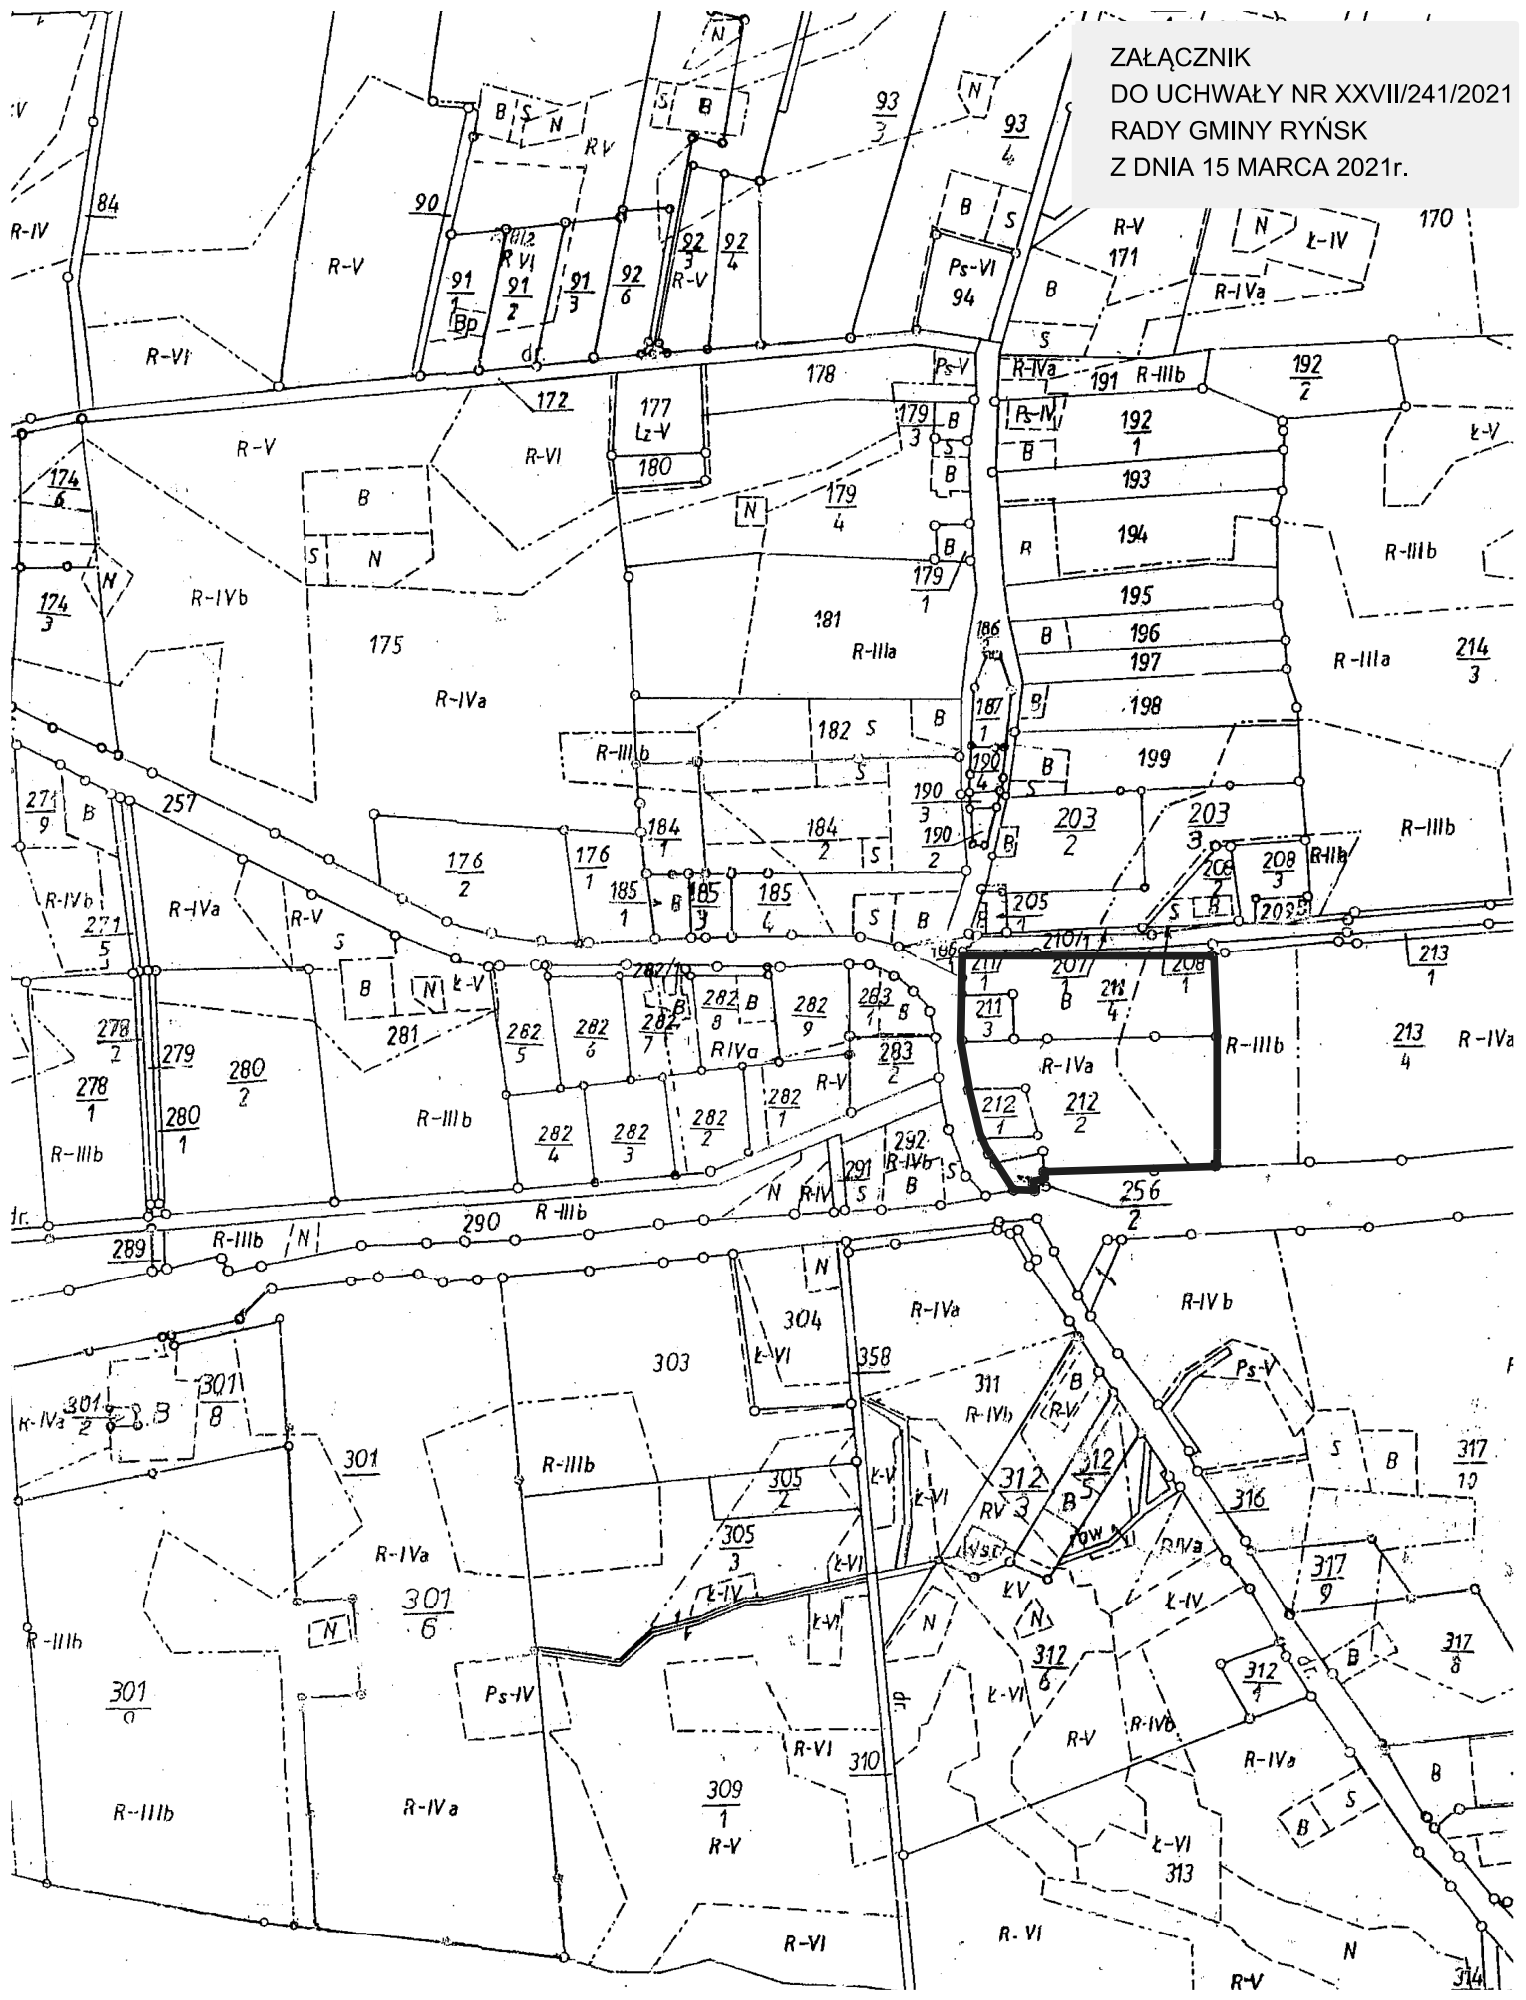

ZAŁĄCZNIK  
DO UCHWAŁY NR XXVII/241/2021  
RADY GMINY RYŃSK  
Z DNIA 15 MARCA 2021r.

GRANICA OBSZARU  
OBJĘTEGO PROJEKTEM PLANU