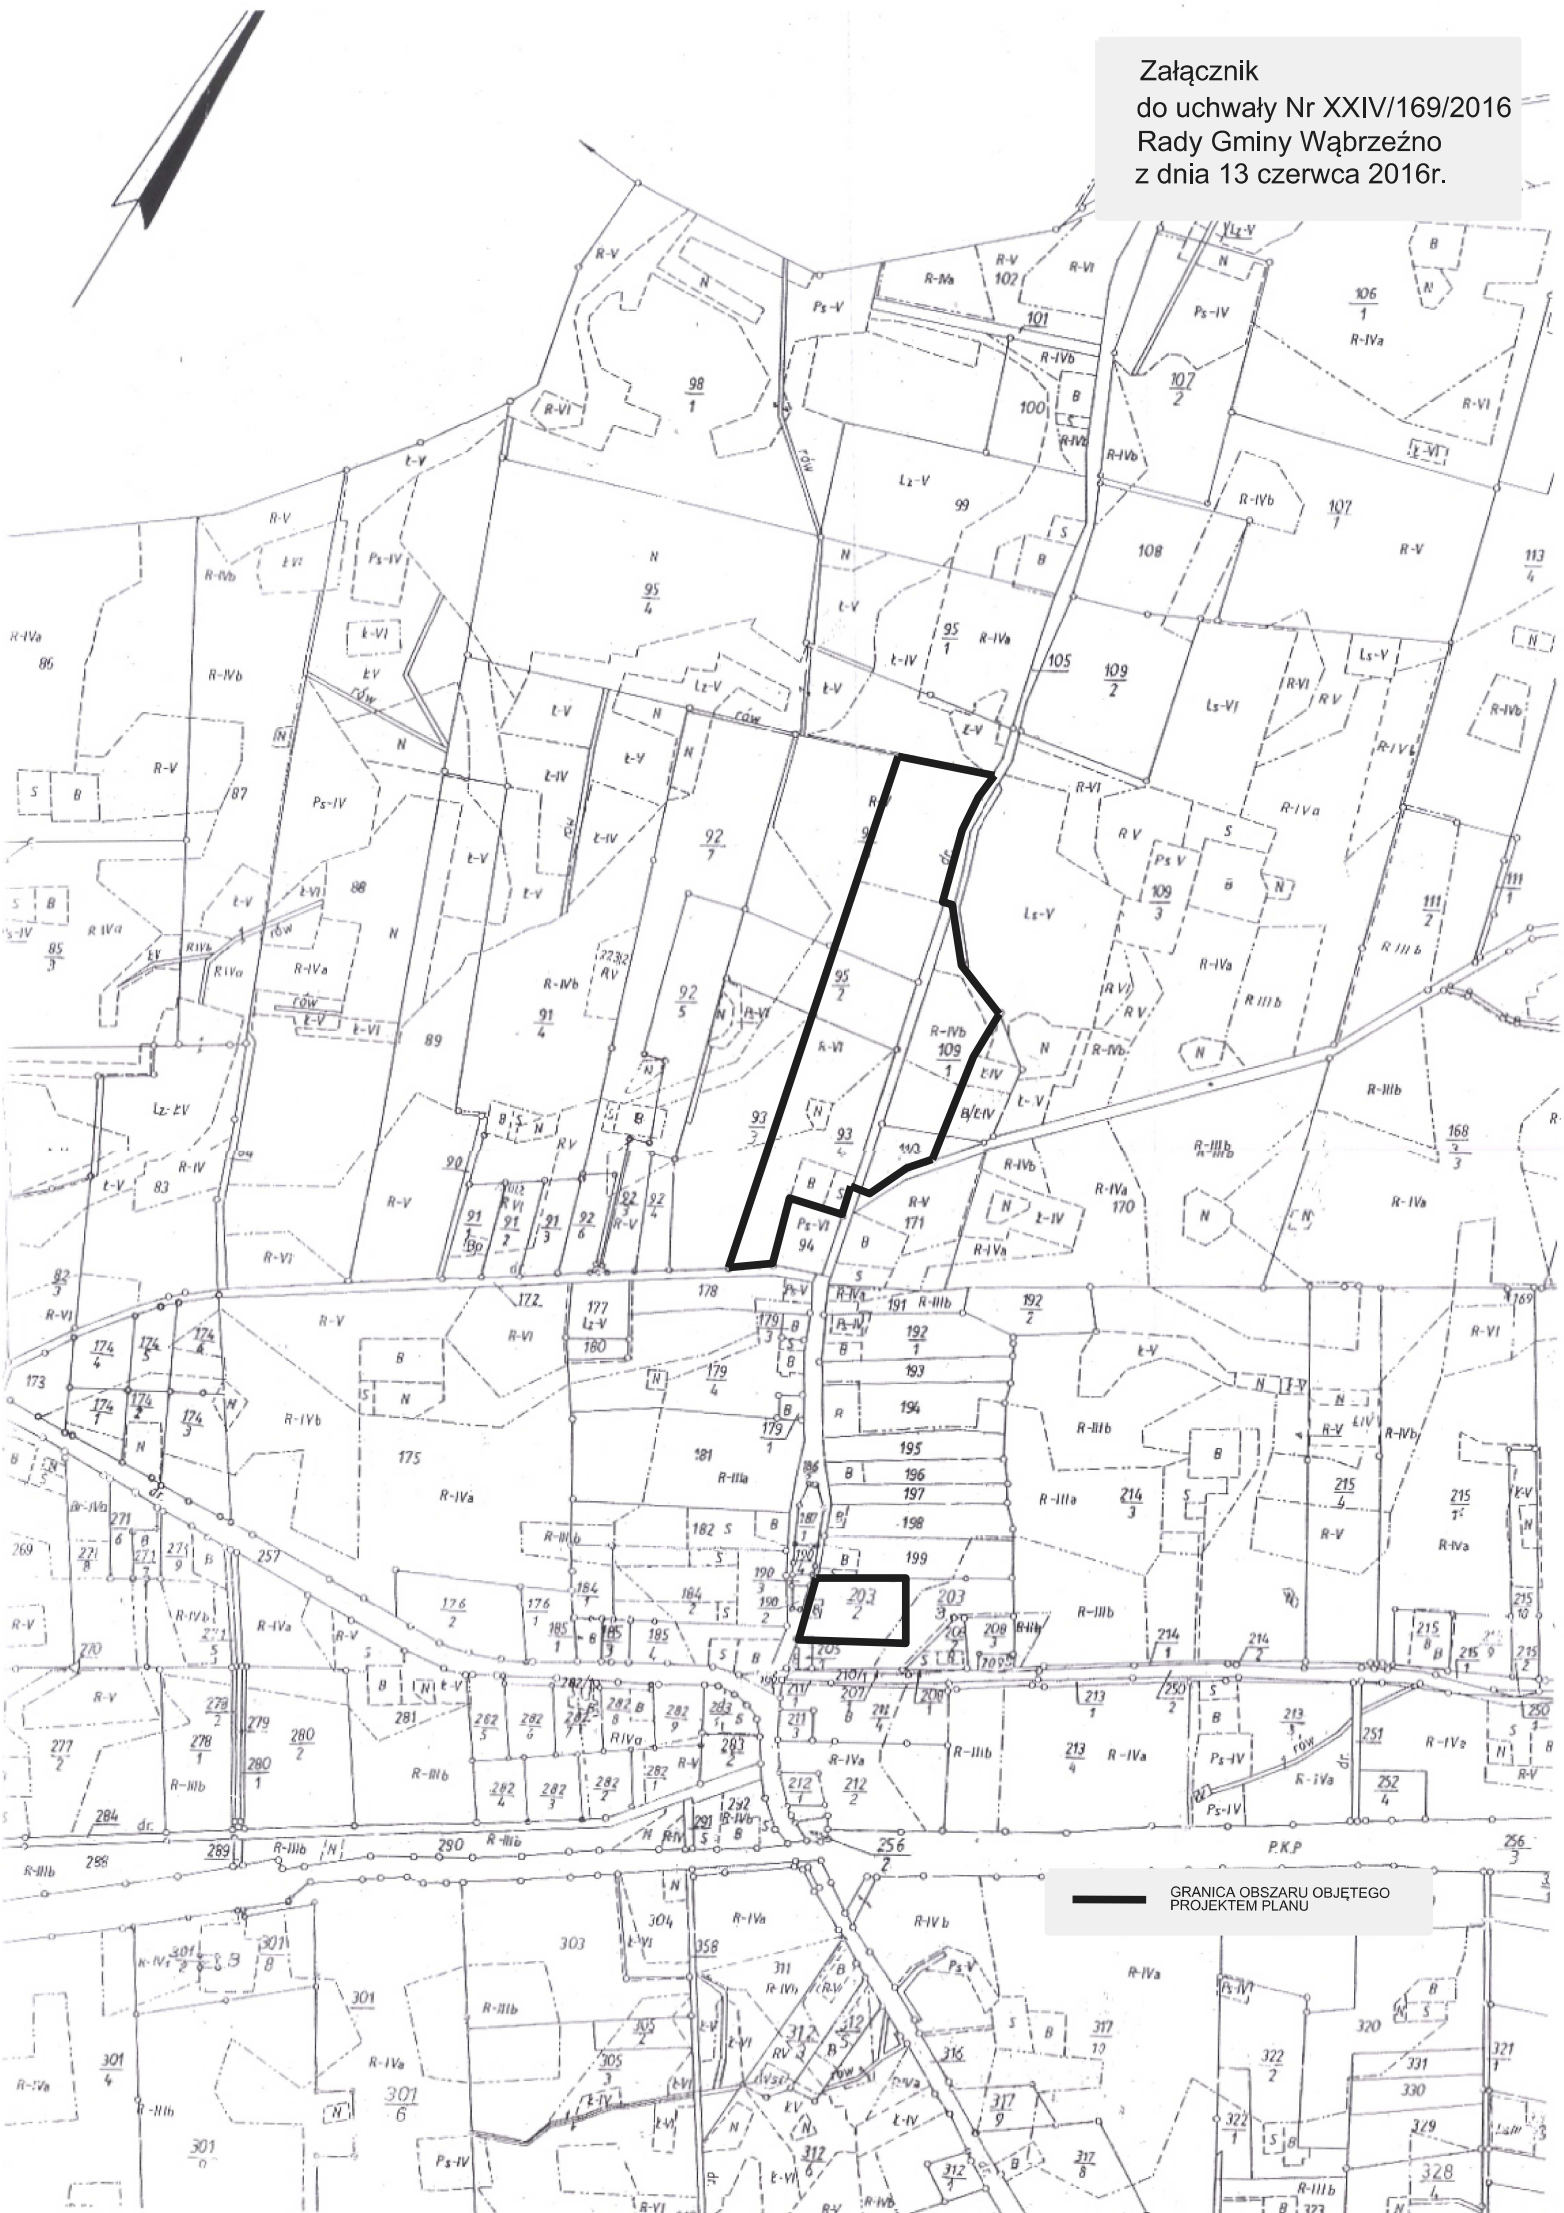

Załącznik  
do uchwały Nr XXIV/169/2016  
Rady Gminy Wąbrzeźno  
z dnia 13 czerwca 2016r.

GRANICA OBSZARU OBJĘTEGO  
PROJEKTEM PLANU